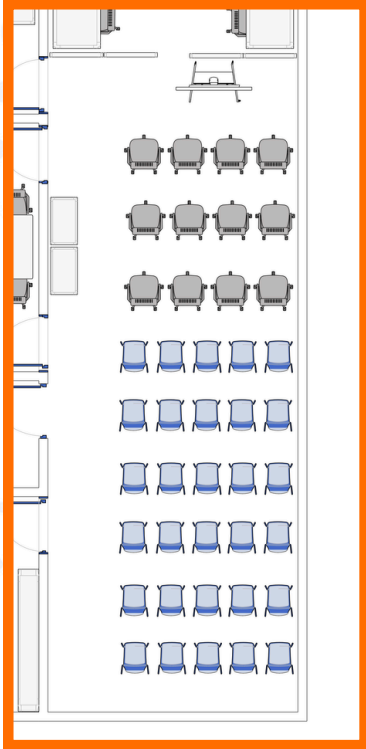

Nuestro salón de conferencias es ideal para reuniones de equipo, sesiones de planificación o presentaciones.

- Capacidad para 9 personas
- Pantalla Smart TV de 55"
- \$20 por hora

CPE:CoWork

Alquiler de "El Paseo"

info@centroparaemprendedores.org

(939) 633 - 9086

"El Paseo"

Teatro
42 personas

Teatro
32 personas
y salita

Salón
de clases
20 personas

Sillas
circulares
20 personas

Mesa de
conferencia
18-20 personas