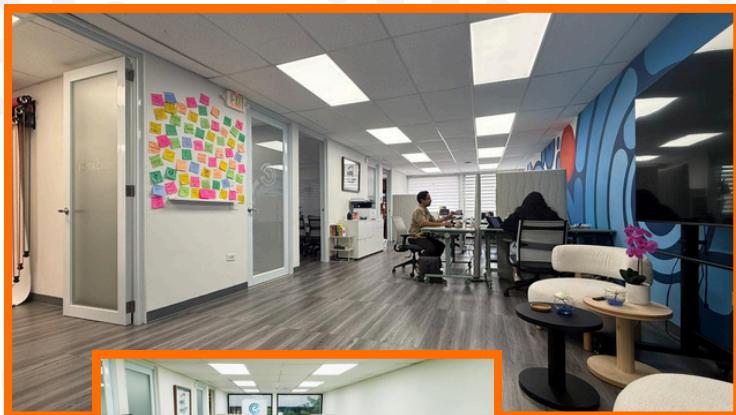

CPE:CoWork

Alquiler de "El Paseo"

Perfecto para eventos, talleres, entrenamientos y más.

Capacidad: Hasta 42 personas

Pantalla Smart TV de 75"

Acceso a kitchenette y Wi-Fi

Tarifas:

- 4 horas → $400
- 8 horas → $750

Contáctanos para reservas y disponibilidad.

info@centroparaemprendedores.org

(939) 633 - 9086