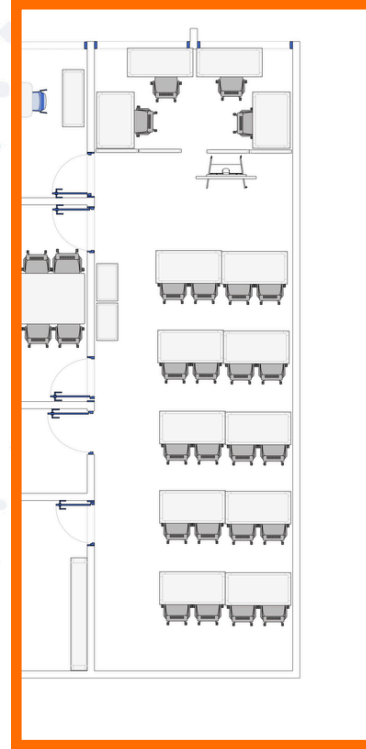

info@centroparaemprendedores.org

(939) 633 - 9086

"El Paseo"

Teatro
42 personas

Teatro
32 personas
y salita

Salón
de clases
20 personas

Sillas
circulares
20 personas

Mesa de
conferencia
18-20 personas