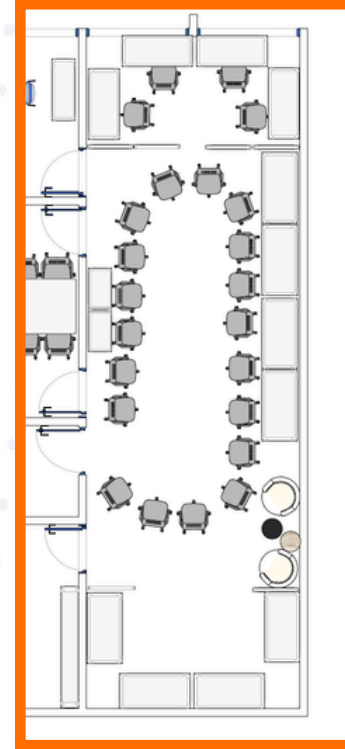

info@centroparaemprendedores.org

(939) 633 - 9086

"El Paseo"

Teatro
42 personas

Teatro
32 personas
y salita

Salón
de clases
20 personas

Sillas
circulares
20 personas

Mesa de
conferencia
18-20 personas