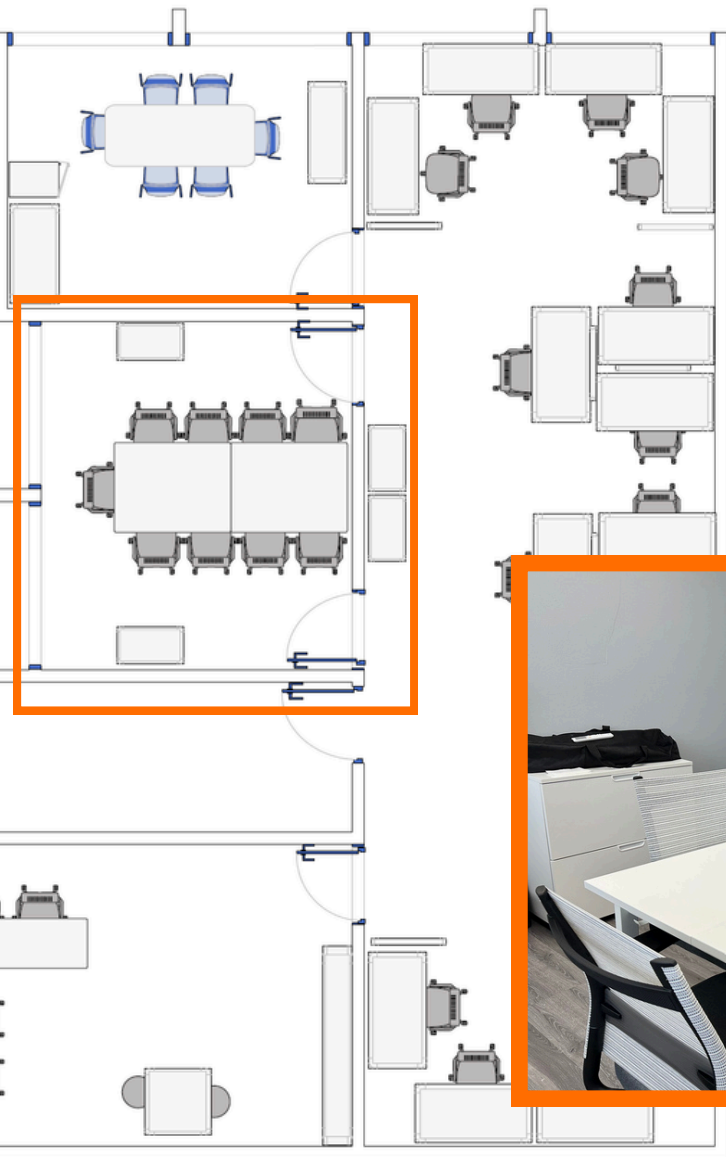

CPE:CoWork

Tu Centro de Productividad

Dedicated Desk

- \$200 mensuales

Incluye:

- Acceso a Wi-Fi de alta velocidad
- Kitchenette
- Impresora
- 6 horas de conference room mensuales

CPE:CoWork

Alquiler de "La Plaza"

Nuestro salón de conferencias es ideal para reuniones de equipo, sesiones de planificación o presentaciones.

- Capacidad para 9 personas
- Pantalla Smart TV de 55"
- \$20 por hora

CPE:CoWork

Alquiler de "El Paseo"

Perfecto para eventos, talleres, entrenamientos y más.

Capacidad: Hasta 42 personas

Pantalla Smart TV de 75"

Acceso a kitchenette y Wi-Fi

Tarifas:

- 4 horas → \$400
- 8 horas → \$750

Contáctanos para reservas y disponibilidad.