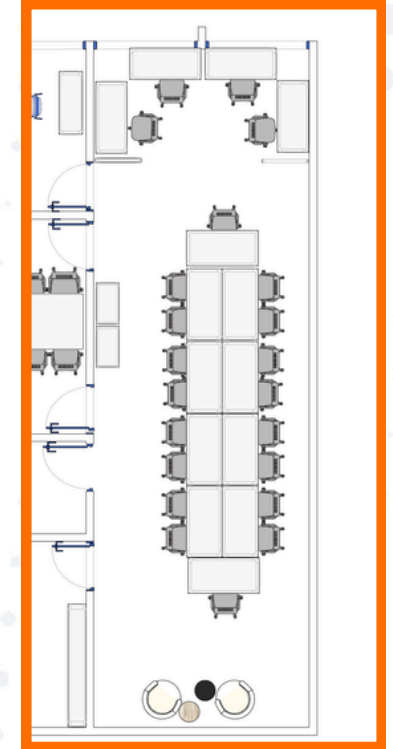

info@centroparaemprendedores.org

(939) 633 - 9086

"El Paseo"

Teatro
42 personas

Teatro
32 personas
y salita

Salón
de clases
20 personas

Sillas
circulares
20 personas

Mesa de
conferencia
18-20 personas