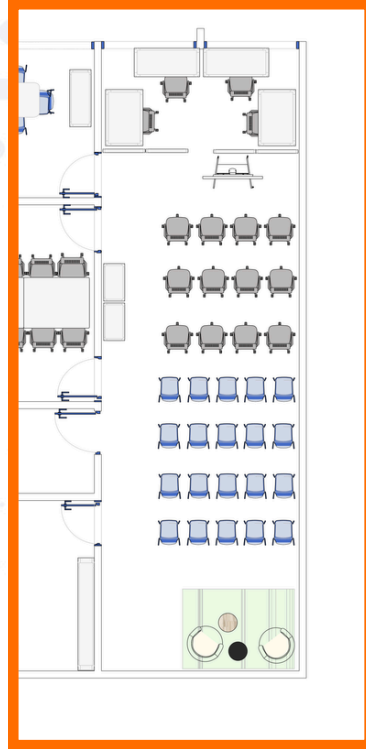

Nuestro salón de conferencias es ideal para reuniones de equipo, sesiones de planificación o presentaciones.

- Capacidad para 9 personas
- Pantalla Smart TV de 55"
- \$20 por hora

CPE:CoWork

Alquiler de "El Paseo"

info@centroparaemprendedores.org

(939) 633 - 9086

"El Paseo"

Teatro
42 personas

Teatro
32 personas
y salita

Salón
de clases
20 personas

Sillas
circulares
20 personas

Mesa de
conferencia
18-20 personas